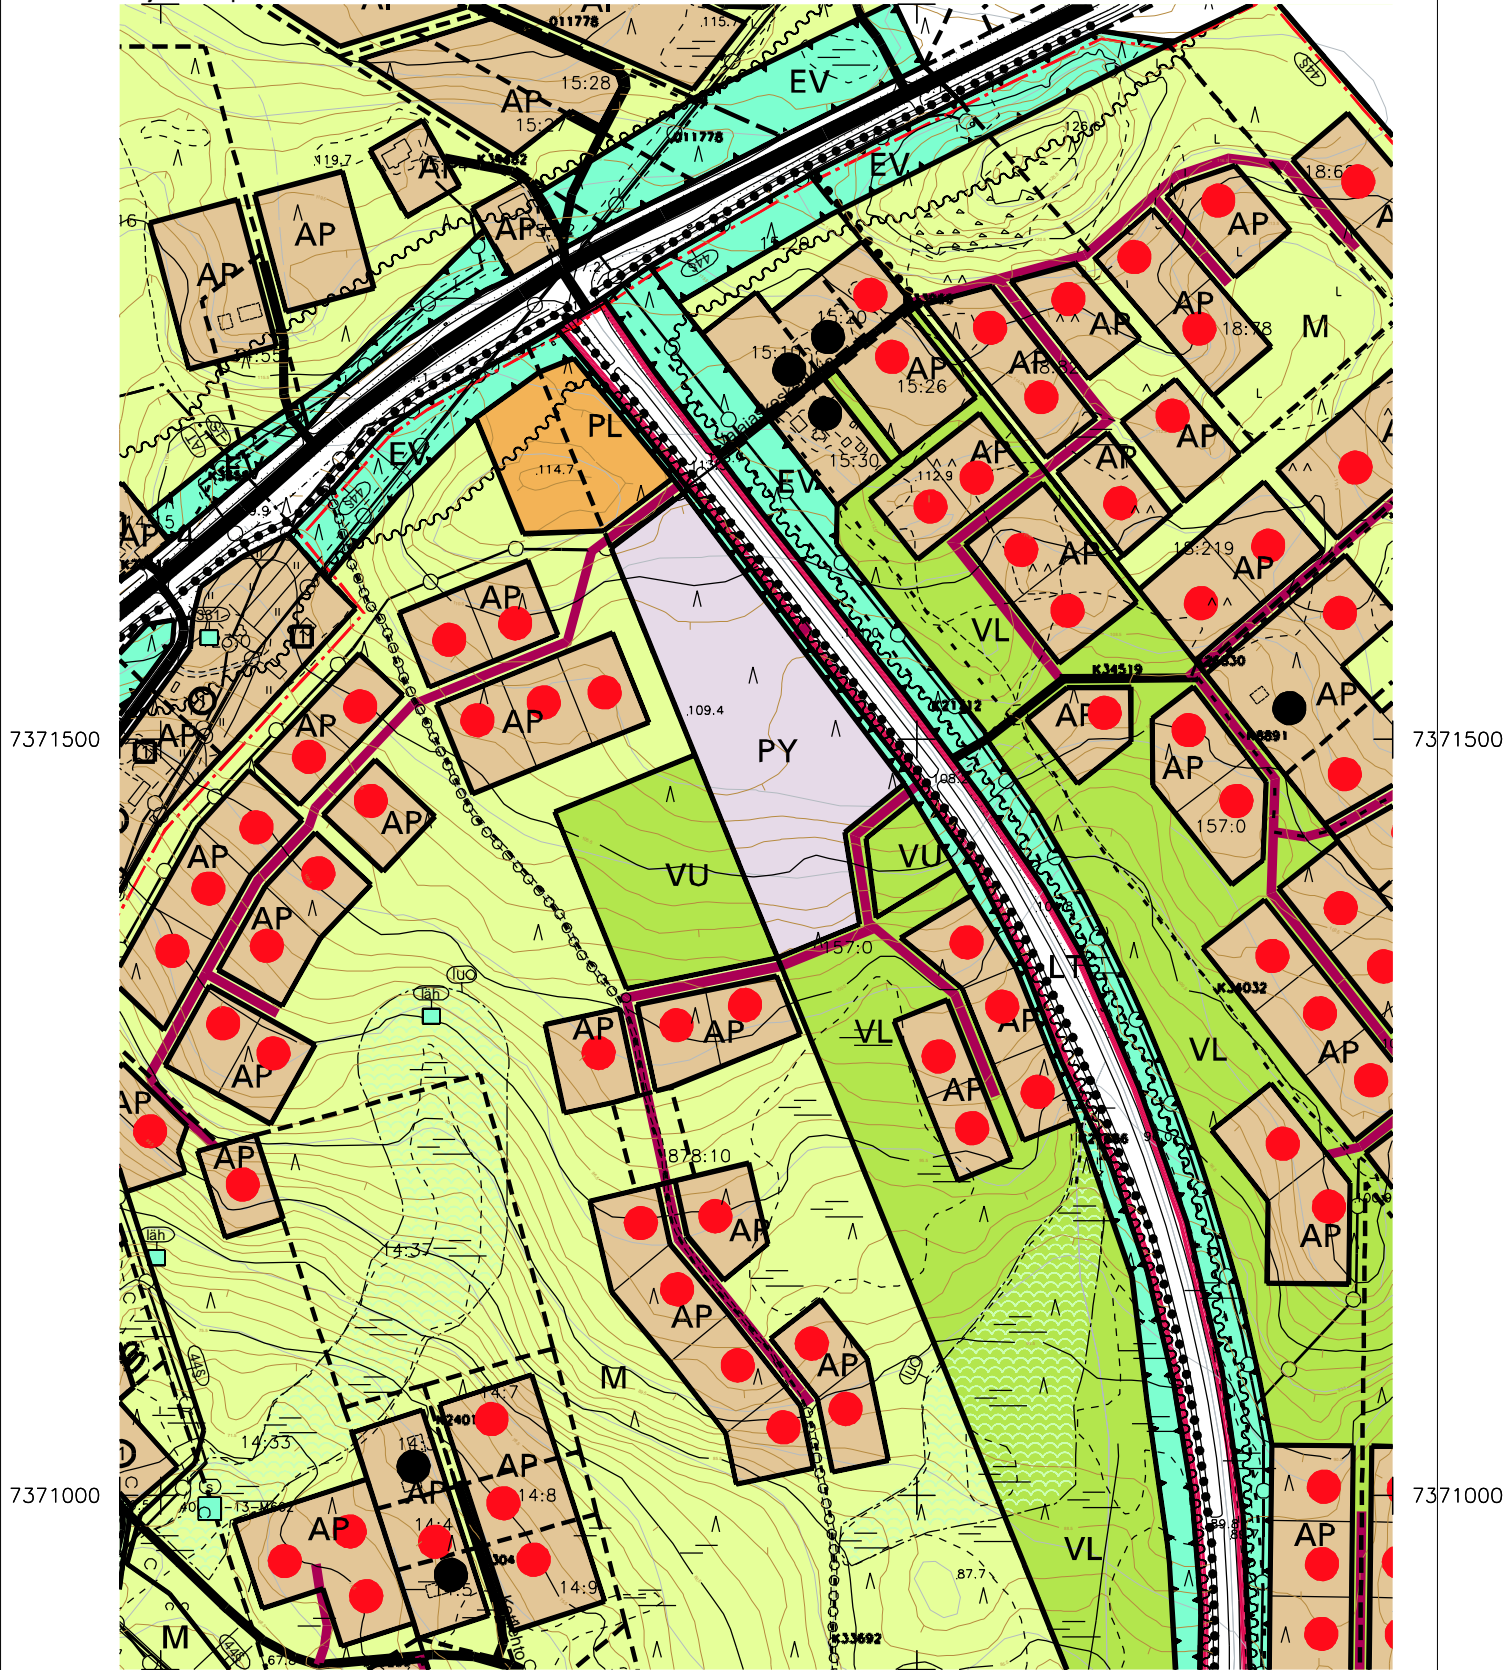

OTE VOIMASSA OLEVASTA
YLEISKAAVASTA
Rovaniemi 23.02.2024

Antti Riipi
Paikkatieto- ja tonttipalvelut

1:5000

Kiinteistön tarkka alueellinen ulottuvuus selviää
toimitusasiakirjoista ja maastosta.